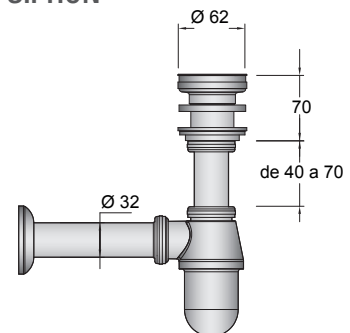

Martha Waschplatz 50 cm

WTU li/re 1 Tür mit Soft Close
Decor Sbiancato
AL verchr. Griff

Solid Surface Waschbecken li/re
Weiß Extra Matt
Inclusive Repair KIT
Breite Ablagefläche

Handtuchhalter im Becken
integriert

Martha Waschplatz 50 cm

MARTHA			
ART NR	KOMPOSITION	UNITS	GESAMTPREIS
24786	Waschplatz MARTHA 500 Sbiancato	1	95
24785	Waschbecken: Ausstattung MARTHA SOLID SURFACE	1	145

Kompl. Martha Waschplatz bestehend aus:

Spiegel SENA 500
horizontal vertikal Glas 5 mm
500 x 800 mm

16907 | 60 €

Leuchte PANDORA 208
Chrom matt Led-Licht (1x5 W) IP44 Multifunktionsbefestigung
208 X 112 X 32 mm

24548 | 46 €

SIPHON

Siphon mit Abfluss verchromtes Messing