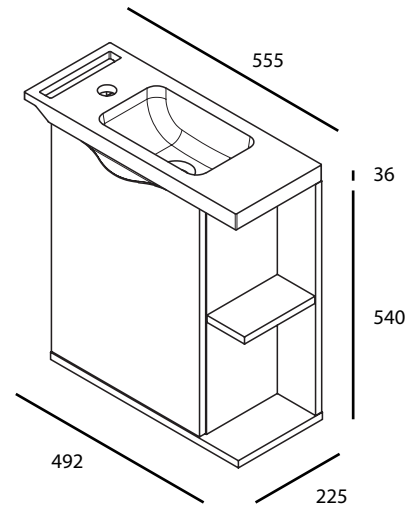

Martha Waschplatz 50 cm

WTU li/re 1 Tür mit Soft Close
Decor Sbiancato
AL verchr. Griff

Solid Surface Waschbecken li/re
Weiß Extra Matt
Inclusive Repair KIT
Breite Ablagefläche

Handtuchhalter im Becken
integriert

Martha Waschplatz 50 cm

MARTHA			
ART NR	KOMPOSITION	UNITS	GESAMTPREIS
24786	Waschplatz MARTHA 500 Sbiancato	1	95
24785	Waschbecken: Ausstattung MARTHA SOLID SURFACE	1	145

Kompl. Martha Waschplatz bestehend aus:

Spiegel SENA 500
horizontal vertikal Glas 5 mm
500 x 800 mm

16907 | 60 €

Leuchte PANDORA 208
Chrom matt Led-Licht (1x5 W) IP44 Multifunktionsbefestigung
208 X 112 X 32 mm

24548 | 46 €

SIPHON

Siphon mit Abfluss verchromtes Messing